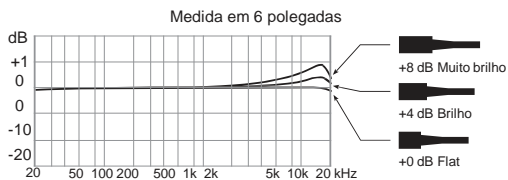

Como as capas alteram a resposta de frequência