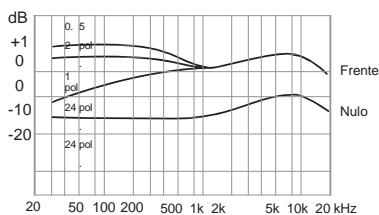

Resposta de frequência