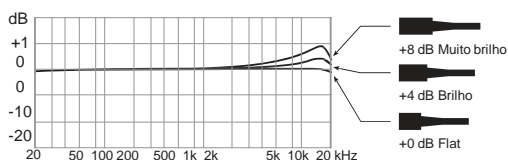

Como as capas alteram a resposta de frequência