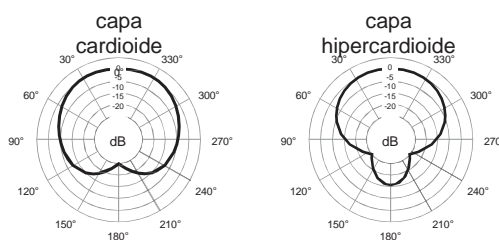

Resposta polar de 1 kHz