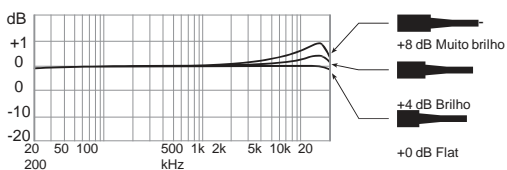

Como as capas alteram a resposta de frequência

Medida em 6 polegadas